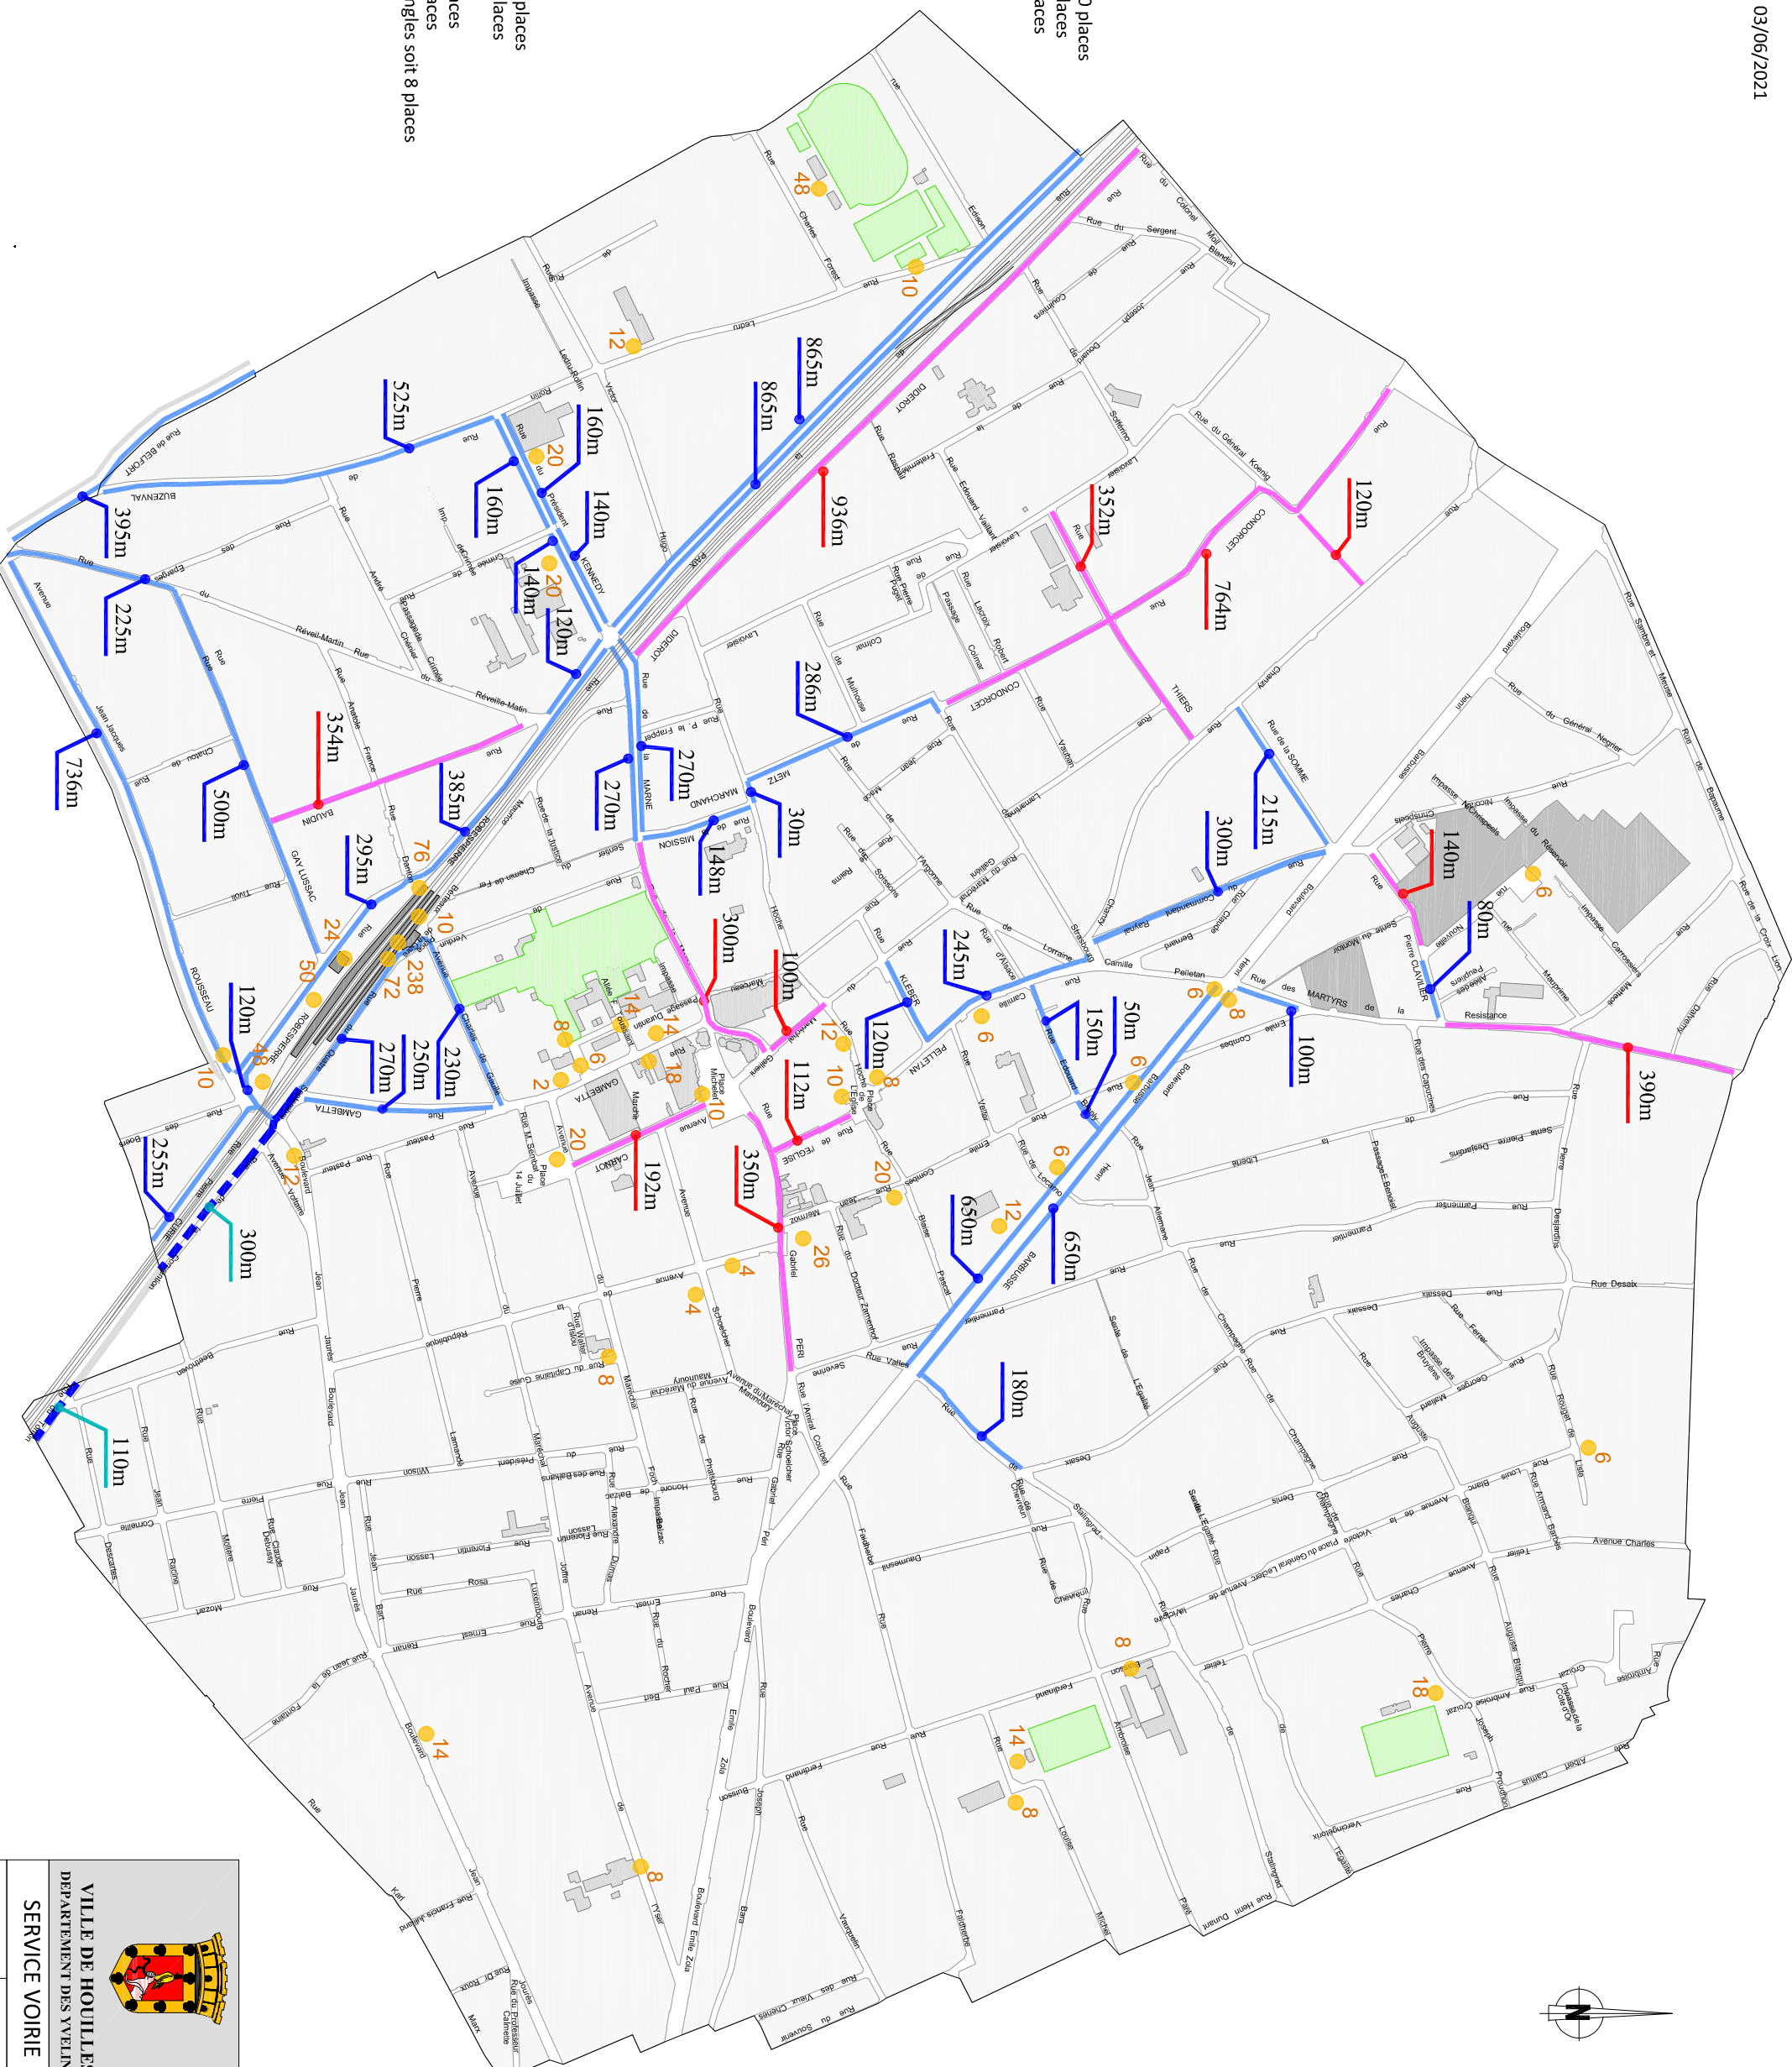

Total : 960

VILLE DE HOUILLES
DEPARTEMENT DES YVELINES
SERVICE VOIRIE
R. CABOCHIE 03/06/2021