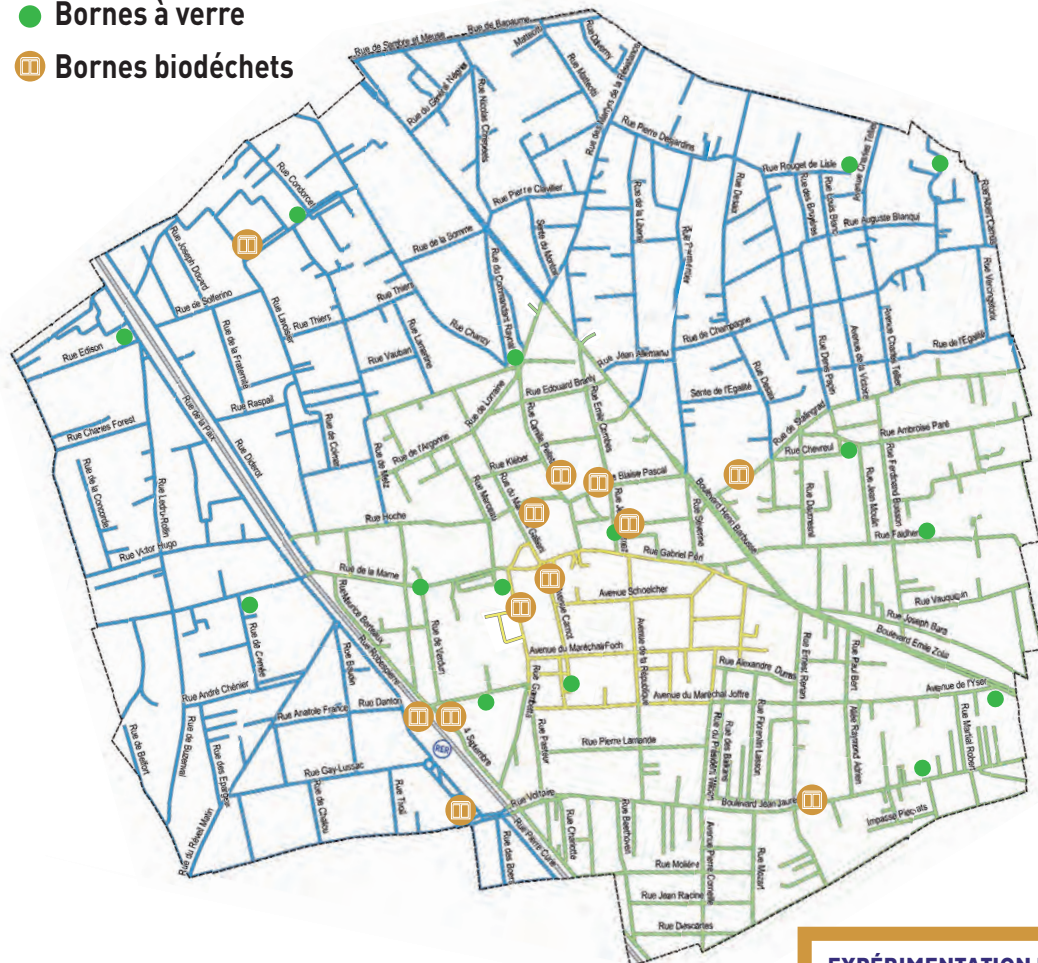

Allée Félix Toussaint

Déchetterie du SITRU

à Carrières-sur-Seine

NOUVEAU !

Déchetterie intercommunale

à Chambourcy
+ d'infos p. 4

SECTEURS POUR LA COLLECTE DES ORDURES MÉNAGÈRES, PAPIERS ET EMBALLAGES RECYCLABLES ET VERRE

- Secteur 1
- Secteur 2
- Secteur 3 ▲ Rue Félix Toussaint / Allée Albert Laporte / Rue Jules Guesde passent en secteur 3
- Bornes à verre
- ☑ Bornes biodéchets

SECTEURS POUR LA COLLECTE DES ENCOMBRANTS

- Secteur A
- Secteur C ▲ Rue de la Liberté / Passage Émile Benoît passent en secteur C
- Secteur B
- Secteur D
- Bornes à verre
- ☒ Collecte des déchets toxiques
- ☑ Bornes biodéchets

EXPÉRIMENTATION MENÉE PAR L'AGGLO

Ces quartiers participent à l'expérimentation de tri et collecte des déchets alimentaires menée par l'Agglo et la Ville.

☑ Bornes biodéchets

Parking Gambetta – 12 rue Gambetta
 Face du 2 rue Maréchal Gallieni
 95 rue Hoche
 1 rue Blaise Pascal
 7 rue Jean Mermoz
 17 rue Camille Pelletan