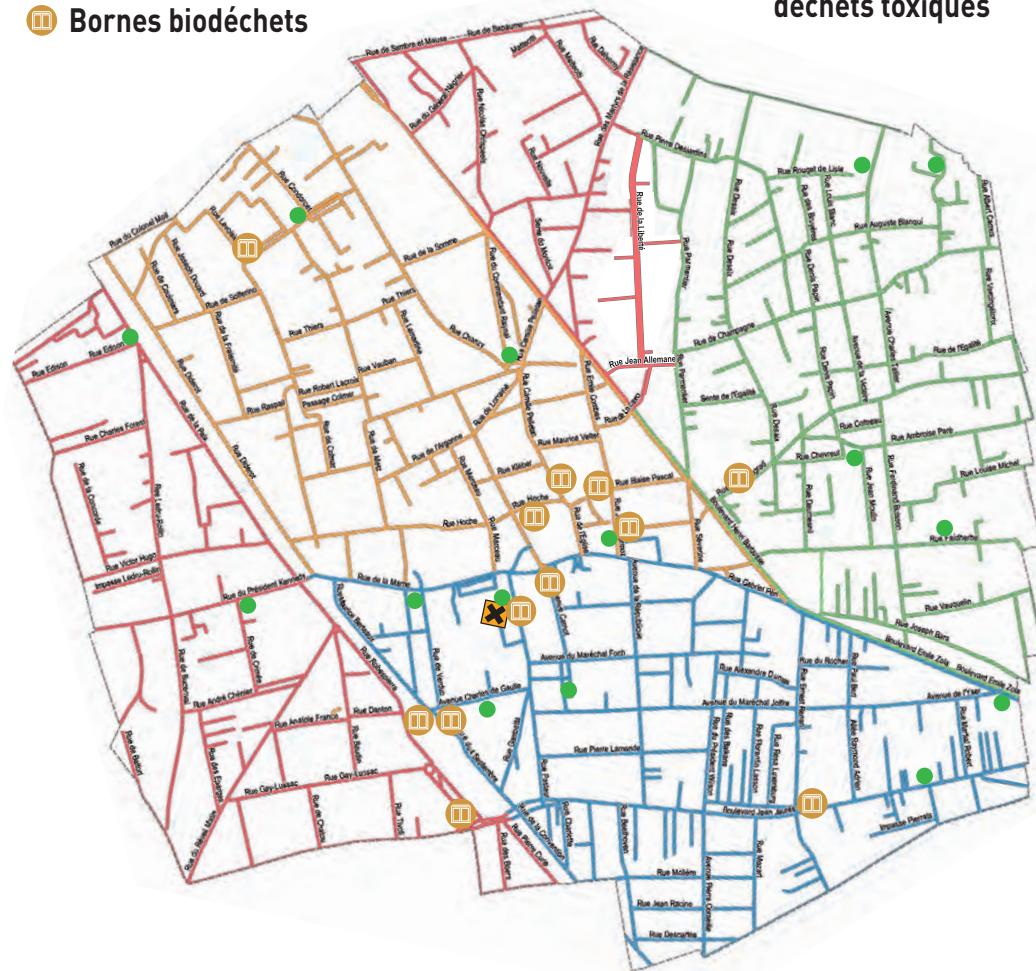

◆ ENCOMBRANTS

À partir de 6h

Sect. A : ◆
1^{er} jeudi du mois

Sect. B : ◆
2^e jeudi du mois

Sect. C : ◆
3^e jeudi du mois

Sect. D : ◆
4^e jeudi du mois

X DÉCHETS TOXIQUES

1^{er} jeudi du mois et
3^e samedi du mois
de 9h à 13h

Allée Félix Toussaint

Déchetterie du SITRU

à Carrières-sur-Seine

NOUVEAU !

Déchetterie intercommunale

à Chambourcy
+ d'infos p. 4

SECTEURS POUR LA COLLECTE DES ORDURES MÉNAGÈRES, PAPIERS ET EMBALLAGES RECYCLABLES ET VERRE

- Secteur 1
- Secteur 2
- Secteur 3 ▲ Rue Félix Toussaint / Allée Albert Laporte / Rue Jules Guesde passent en secteur 3
- Bornes à verre
- ☑ Bornes biodéchets

SECTEURS POUR LA COLLECTE DES ENCOMBRANTS

- Secteur A
- Secteur C ▲ Rue de la Liberté / Passage Émile Benoît passent en secteur C
- Secteur B
- Secteur D
- Bornes à verre
- ☒ Collecte des déchets toxiques
- ☑ Bornes biodéchets

EXPÉRIMENTATION MENÉE PAR L'AGGLO